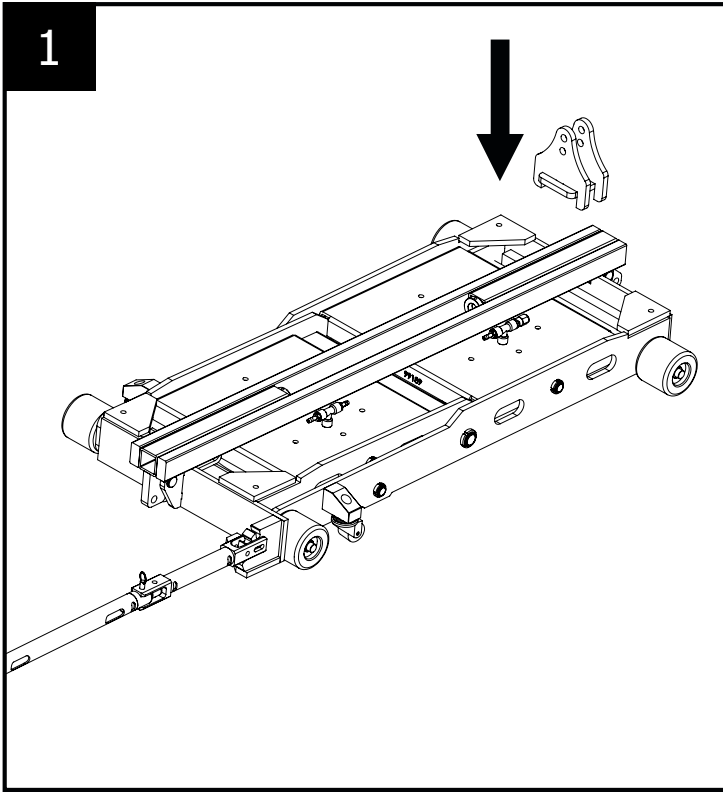

Ref. 048751

Lot de 2 réhausseurs SPOT LIFT PRO pour 4x4
Set of 2 sill height-extension adaptors SPOT LIFT PRO for 4WD
2 Verlängerungen für SPOT LIFT PRO für 4x4
Lote de dos realzadores de Spot Lift PRO para 4x4
Набор из 2 подставок для SPOT LIFT PRO для внедорожников