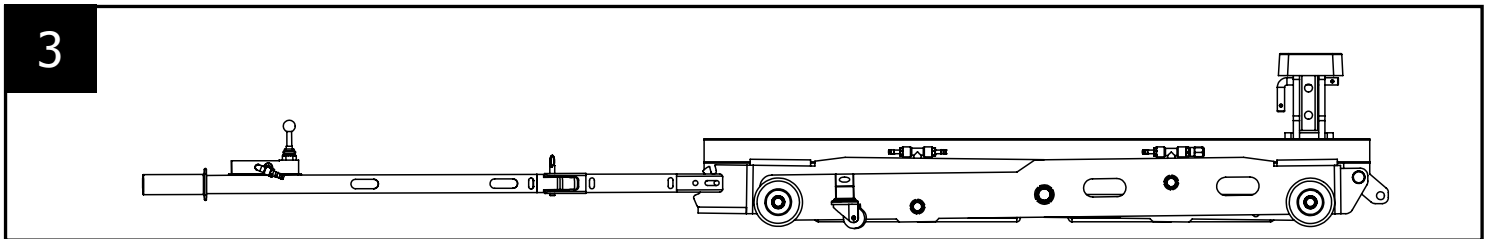

Ref. 048751

Lot de 2 réhausseurs SPOT LIFT PRO pour 4x4
Set of 2 sill height-extension adaptors SPOT LIFT PRO for 4WD
2 Verlängerungen für SPOT LIFT PRO für 4x4
Lote de dos realzadores de Spot Lift PRO para 4x4
Набор из 2 подставок для SPOT LIFT PRO для внедорожников