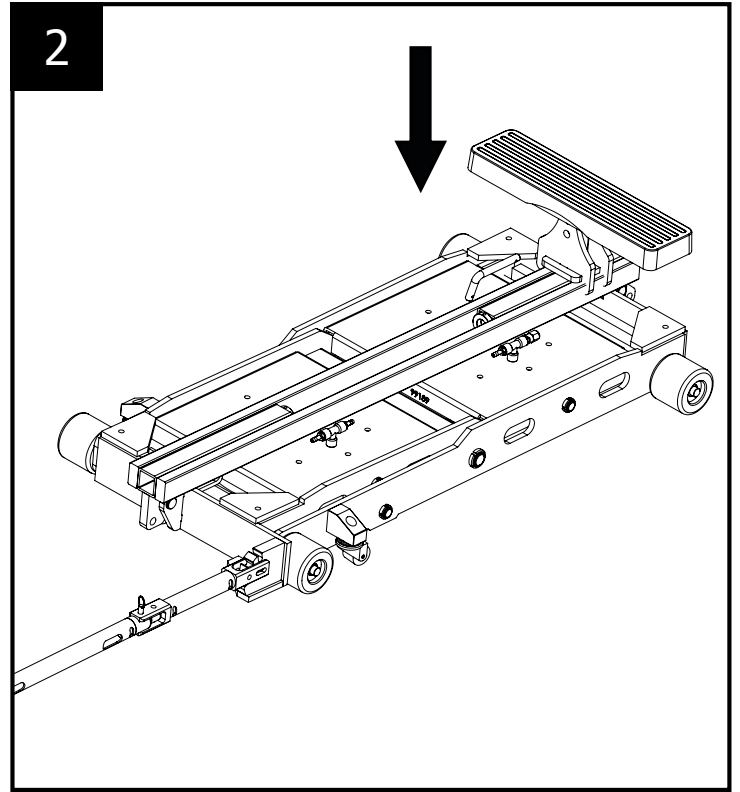

Ref. 048751

Lot de 2 réhausseurs SPOT LIFT PRO pour 4x4
Set of 2 sill height-extension adaptors SPOT LIFT PRO for 4WD
2 Verlängerungen für SPOT LIFT PRO für 4x4
Lote de dos realzadores de Spot Lift PRO para 4x4
Набор из 2 подставок для SPOT LIFT PRO для внедорожников